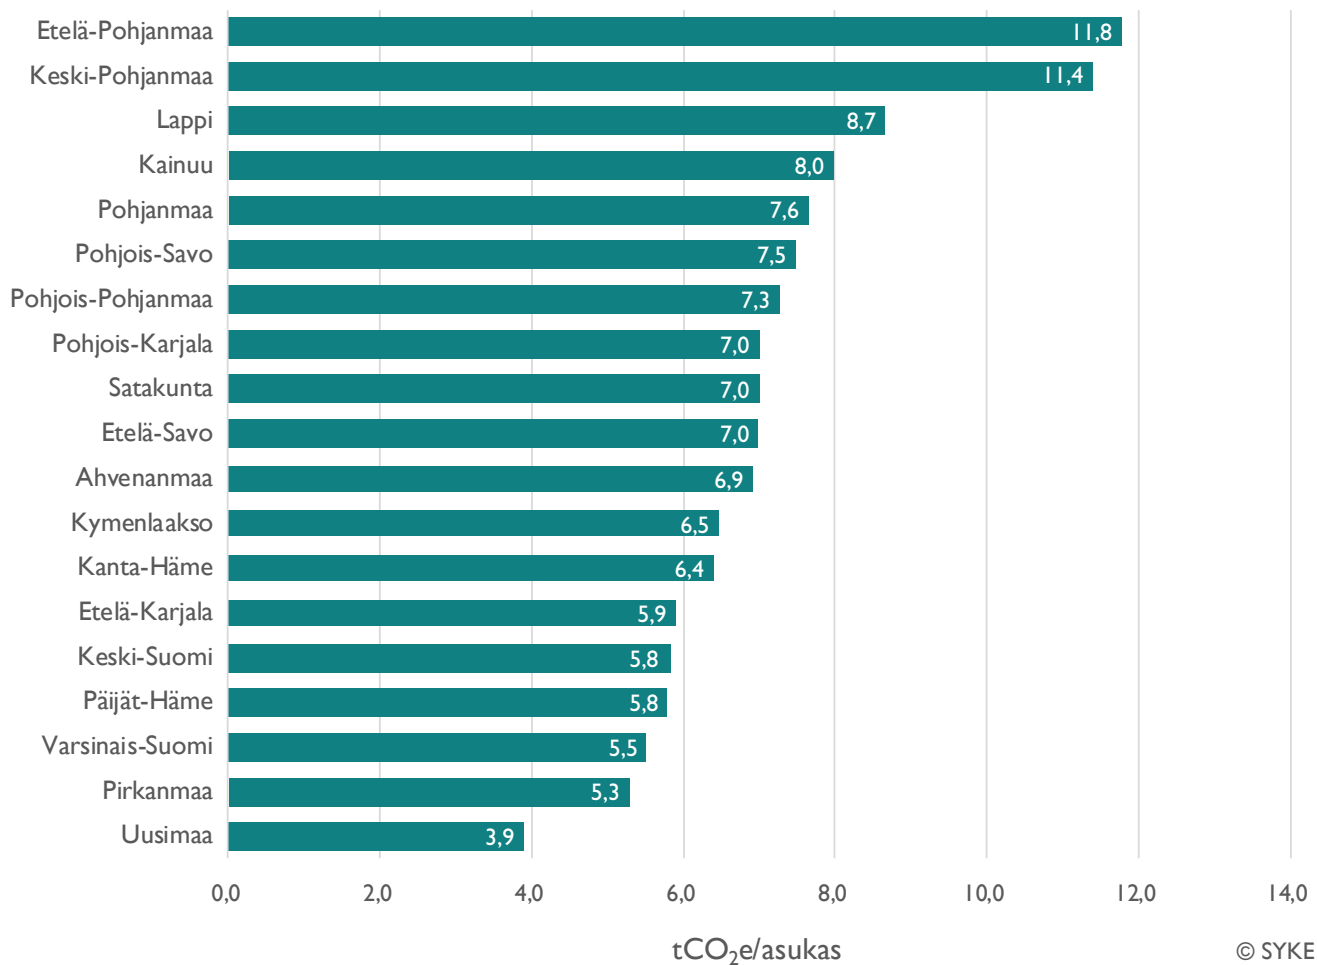

## Kasvihuonekaasupäästöt asukasta kohti vuonna 2020

**Kuva 1.** Maakuntien asukasta kohti lasketut kasvihuonekaasupäästöt vuonna 2020. Päästöt on laskettu Hinku-laskentasääntöjen mukaisesti.